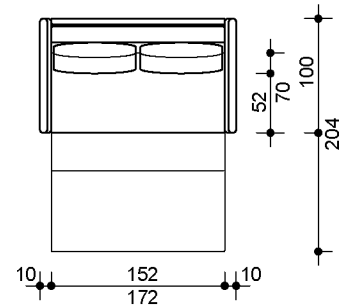

Maße in cm

Sitzbreite / Gesamtbreite	132 / 152	142 / 162	152 / 172
Sitztiefe / Gesamttiefe	52 / 100	52 / 100	52 / 100
Sitzhöhe / Gesamthöhe	42 / 82	42 / 82	42 / 82
Armlehnbreite / - höhe	10 / 62 - 75	10 / 62 - 75	10 / 62 - 75
Rückenbreite / - höhe	30 / 82	30 / 82	30 / 82
Liegebreite / Liegelänge	130 / 204	140 / 204	150 / 204
Liegehöhe	42	42	42

lichte Maße Bettkasten:
122 x 60 x 10 cm
(B x T x H)

lichte Maße Bettkasten:
132 x 60 x 10 cm
(B x T x H)

lichte Maße Bettkasten:
142 x 60 x 10 cm
(B x T x H)

Technischer Aufbau und Funktion

Gestell

Gestell als Rahmenkonstruktion aus Buchenholz (1) und Plattenmaterialien aus Holzwerkstoffen (2). Unter den Armlehnen: Füße aus massivem Buchenholz (3), gebeizt oder decklackiert. Bettkasten (4) serienmäßig in L70 schwarz mit Belüftungsrosetten (5).