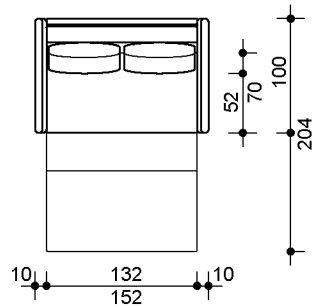

WA 1311

Typen Bestell-Nr.	Sofa mit 130cm Sitzbreite F62700	Sofa mit 140cm Sitzbreite F64700	Sofa mit 150cm Sitzbreite F65700
----------------------	-------------------------------------	-------------------------------------	-------------------------------------

Maße in cm

Sitzbreite / Gesamtbreite	132 / 152	142 / 162	152 / 172
Sitztiefe / Gesamttiefe	52 / 100	52 / 100	52 / 100
Sitzhöhe / Gesamthöhe	42 / 82	42 / 82	42 / 82
Armlehnbreite / - höhe	10 / 62 - 75	10 / 62 - 75	10 / 62 - 75
Rückenbreite / - höhe	30 / 82	30 / 82	30 / 82
Liegebreite / Liegelänge	130 / 204	140 / 204	150 / 204
Liegehöhe	42	42	42

lichte Maße Bettkasten:
122 x 60 x 10 cm
(B x T x H)

lichte Maße Bettkasten:
132 x 60 x 10 cm
(B x T x H)

lichte Maße Bettkasten:
142 x 60 x 10 cm
(B x T x H)

Technischer Aufbau und Funktion

Gestell

Gestell als Rahmenkonstruktion aus Buchenholz (1) und Plattenmaterialien aus Holzwerkstoffen (2). Unter den Armlehnen: Füße aus massivem Buchenholz (3), gebeizt oder decklackiert. Bettkasten (4) serienmäßig in L70 schwarz mit Belüftungsrosetten (5).