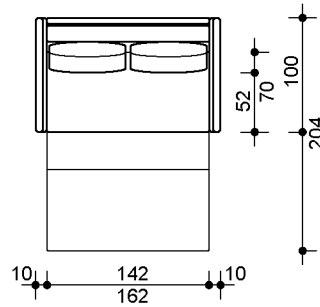

WA 1311

Typen Bestell-Nr.	Sofa mit 130cm Sitzbreite F62700	Sofa mit 140cm Sitzbreite F64700	Sofa mit 150cm Sitzbreite F65700
----------------------	-------------------------------------	-------------------------------------	-------------------------------------

Maße in cm

Sitzbreite / Gesamtbreite	132 / 152	142 / 162	152 / 172
Sitztiefe / Gesamttiefe	52 / 100	52 / 100	52 / 100
Sitzhöhe / Gesamthöhe	42 / 82	42 / 82	42 / 82
Armlehnbreite / - höhe	10 / 62 - 75	10 / 62 - 75	10 / 62 - 75
Rückenbreite / - höhe	30 / 82	30 / 82	30 / 82
Liegebreite / Liegelänge	130 / 204	140 / 204	150 / 204
Liegehöhe	42	42	42

lichte Maße Bettkasten:
122 x 60 x 10 cm
(B x T x H)

lichte Maße Bettkasten:
132 x 60 x 10 cm
(B x T x H)

lichte Maße Bettkasten:
142 x 60 x 10 cm
(B x T x H)

Technischer Aufbau und Funktion

Gestell

Gestell als Rahmenkonstruktion aus Buchenholz (1) und Plattenmaterialien aus Holzwerkstoffen (2). Unter den Armlehnen: Füße aus massivem Buchenholz (3), gebeizt oder decklackiert. Bettkasten (4) serienmäßig in L70 schwarz mit Belüftungsrosetten (5).