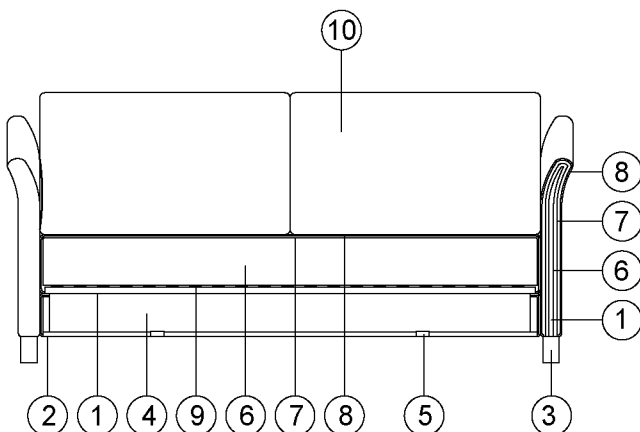

Maße in cm

Sitzbreite / Gesamtbreite	132 / 152	142 / 162	152 / 172
Sitztiefe / Gesamttiefe	52 / 100	52 / 100	52 / 100
Sitzhöhe / Gesamthöhe	42 / 82	42 / 82	42 / 82
Armlehnbreite / - höhe	10 / 62 - 75	10 / 62 - 75	10 / 62 - 75
Rückenbreite / - höhe	30 / 82	30 / 82	30 / 82
Liegebreite / Liegelänge	130 / 204	140 / 204	150 / 204
Liegehöhe	42	42	42

lichte Maße Bettkasten:
122 x 60 x 10 cm
(B x T x H)

lichte Maße Bettkasten:
132 x 60 x 10 cm
(B x T x H)

lichte Maße Bettkasten:
142 x 60 x 10 cm
(B x T x H)

Technischer Aufbau und Funktion

Gestell

Gestell als Rahmenkonstruktion aus Buchenholz (1) und Plattenmaterialien aus Holzwerkstoffen (2). Unter den Armlehnen: Füße aus massivem Buchenholz (3), gebeizt oder decklackiert. Bettkasten (4) serienmäßig in L70 schwarz mit Belüftungsrosetten (5).