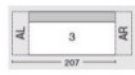

WA 1252

Höhe: 73cm
Tiefe: 100cm

Sessel
124cm

1,5 Sitz
149cm

2,5 Sitz
209cm

3 Sitz
239cm

Hocker
100cm

Breite

- LEDER "D" €
- LEDER "E" €
- LEDER "N" €
- LEDER "R" €
- LEDER "S" €
- STOFF B+M €
- STOFF FROST €

2,5 Sitz 1 AL
177cm

3 Sitz 1 AL
207cm

1 Sitz ohne
96cm

1 Sitz 1 AL
96cm

2 Sitz ohne
189

Breite

- LEDER "D" €
- LEDER "E" €
- LEDER "N" €
- LEDER "R" €
- LEDER "S" €
- STOFF B+M €
- STOFF FROST €