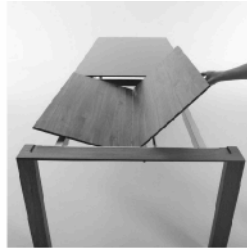

WA 1010 - Esstisch

Abb. eine schwenkbare Platte 100x100cm

Funktion:

Leichtgängiger Ausziehbeschlag mit Einhandfunktion.

Maße:

Gesamthöhe 76 cm

Beinfreiheit 67 cm

Tischbein:

Breite 12 cm

Stärke 5 cm

Hinweis:

Die Tischbeine des Auszuges sind werkseitig mit Rollen ausgestattet

		Eiche* massiv	Ton: 325 Nussbaum massiv	Ton: 350 Kernbuche massiv	Lackausführung (alle Lackausführungen laut Preisliste)
Gestell	fest 160 x 100 cm	Art.-Nr. 6730	6731	6732	6733
	fest 180 x 100 cm	Art.-Nr. 6700	6701	6702	6703
	fest 200 x 100 cm	Art.-Nr. 6710	6711	6712	6713
	fest 220 x 100 cm	Art.-Nr. 6720	6721	6722	6723
	ausziehbar 160 (210) x 100 cm	Art.-Nr. 6770	6771	6772	6773
	ausziehbar 180 (260) x 100 cm	Art.-Nr. 6740	6741	6742	6743
	ausziehbar 200 (300) x 100 cm	Art.-Nr. 6750	6751	6752	6753
	ausziehbar 220 (320) x 100 cm	Art.-Nr. 6760	6761	6762	6763
Tischplatte	160 x 100 cm	Art.-Nr. 6800	6801	6802	6803
	180 x 100 cm	Art.-Nr. 6810	6811	6812	6813
	200 x 100 cm	Art.-Nr. 6820	6821	6822	6823
	220 x 100 cm	Art.-Nr. 6830	6831	6832	6833
Verlängerung für Tischplatte	Nur für Tisch 160 (210) x 100cm eine schwenkbare Platte 50 x 100 cm	Art.-Nr. 6840	6841	6842	6843
	Nur für Tisch 180 (260) x 100cm eine schwenkbare Platte 80 x 100 cm	Art.-Nr. 6860	6861	6862	6863
	Nur für die Tische 200 (300) x 100cm und 220 (320) x 100 cm eine schwenkbare Platte 100 x 100 cm	Art.-Nr. 6870	6871	6872	6873
	Art.-Nr. 6880	6881	6882	6883	
	zwei schwenkbare Platten á 50x100cm				