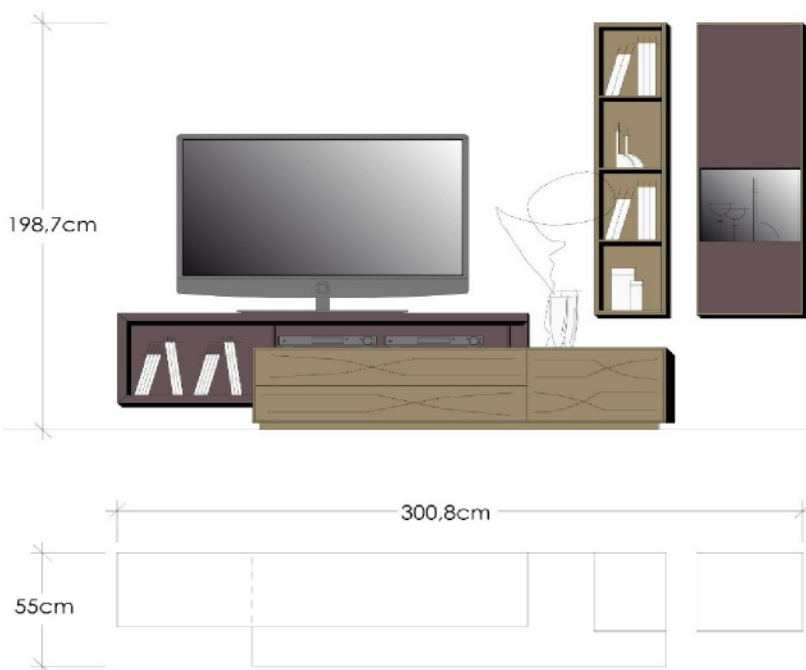

Typenübersicht

KOMBINATION 1

Bezeichnung	Typ	Preis
Hängeschränk	5750	
Hängeschränk	5800	
Glas braun	5162	
Lowboard	5050	
Glas braun	5056	
Glas braun	5006	

Kombinationspreis:

KOMBINATION 2

Bezeichnung	Typ	Preis
Hängeschränk	5750	
Hängeschränk	5800	
Glas braun	5162	
Lowboard	5026	
Medienbrücke braun	5955	

Kombinationspreis:

KOMBINATION 3

Bezeichnung	Typ	Preis
Hängeschrank	5726	
Hängeschrank	5776	
Glas braun	5125	
Lowboard	5050	
Glas braun	5056	
Glas braun	5006	
Wandregal	5900	

Kombinationspreis:

KOMBINATION 4