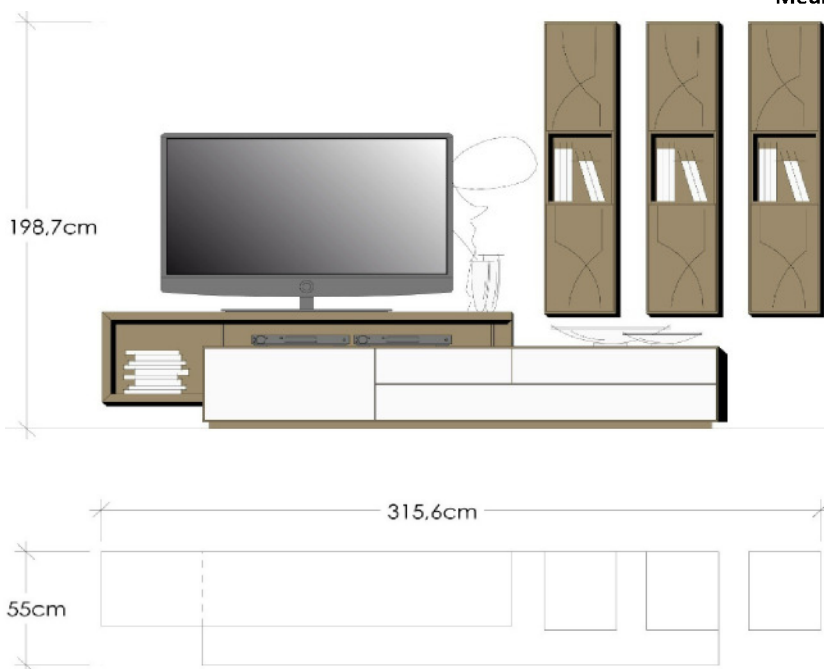

KOMBINATION 6

<u>Bezeichnung</u>	<u>Typ</u>	<u>Preis</u>
Medienbrücke Massivholz	5941	
Lowboard	5077	
Glas weiß	5005	
Glas weiß	5078	
Glas weiß	5052	
Glas weiß	5055	
Hängeschränk	5726	
Hängeschränk	5726	
Hängeschränk	5726	

Kombinationspreis: