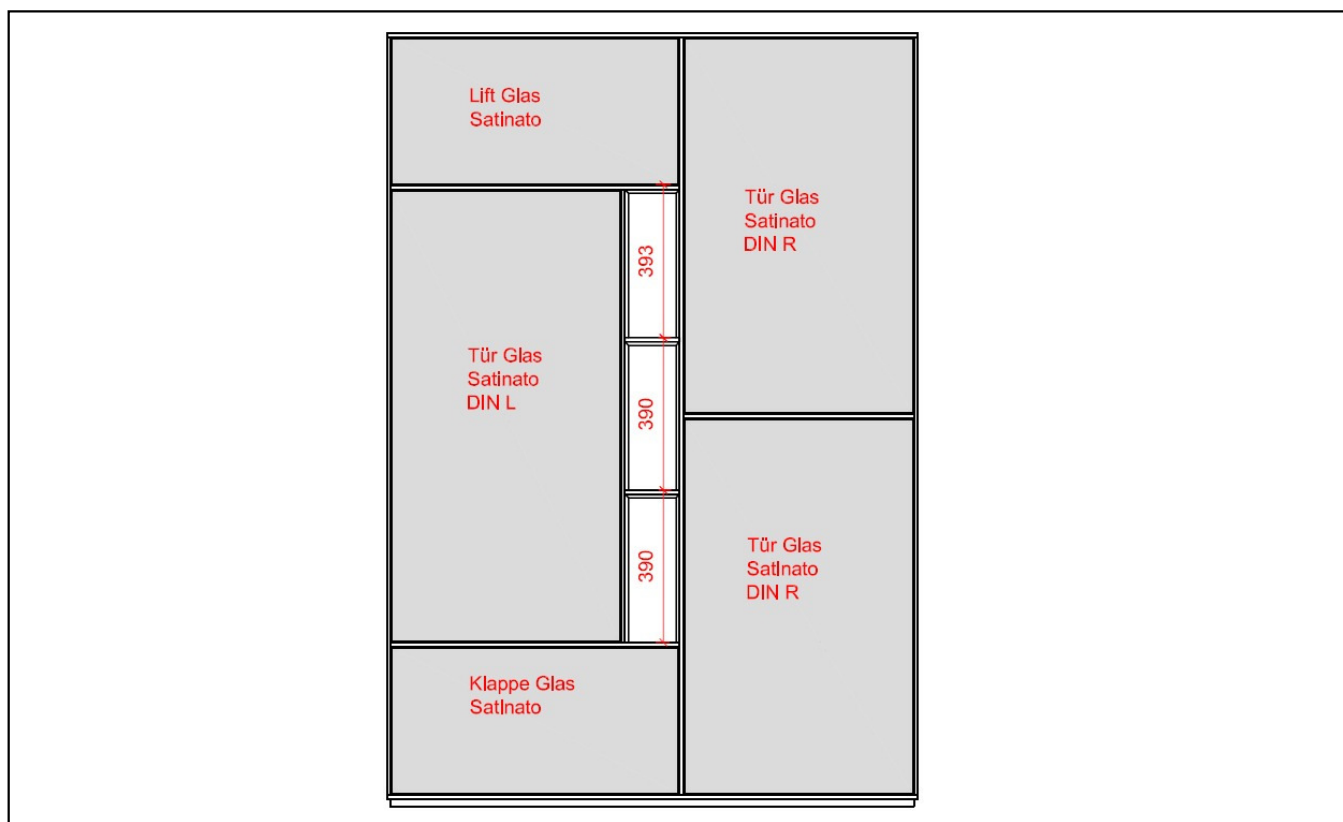

WOHNART.

einrichten | wohnen | leben

Top Qualität - Super Preis

Schrankprogramm - WA 1071

Art.-Nr. 730.500 Nr. 2

Astnußbaum geölt 120

Glas: Satinato NCS S 3005Y50R

BHT: 136 x 198 x 41 cm